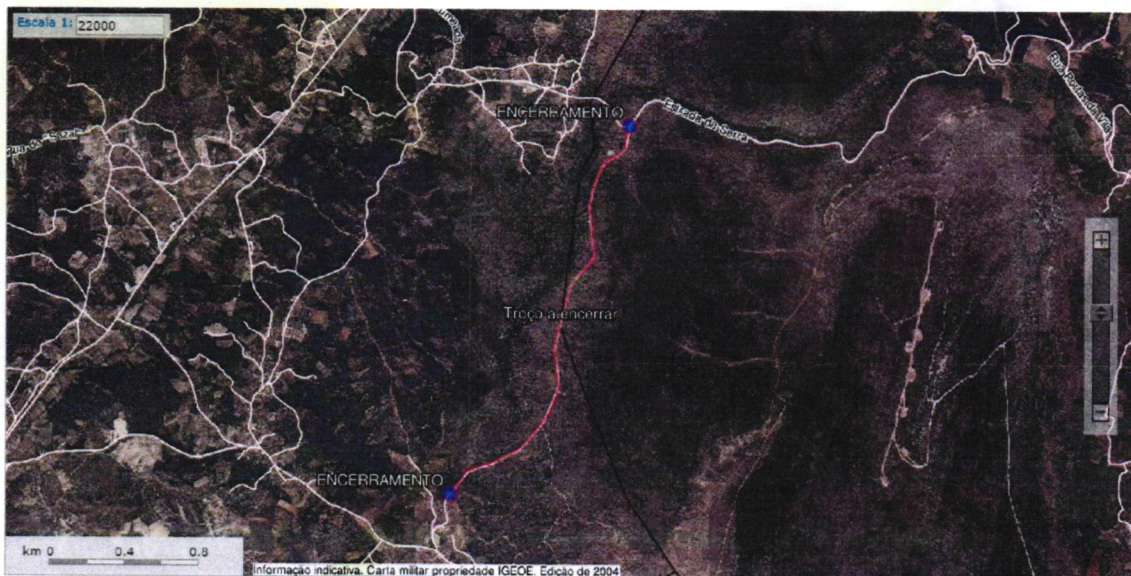

EDITAL N.º 29/2016

Célia Margarida Gomes Marques, Presidente da Câmara Municipal de Alvaiázere, faz saber que:

No próximo dia 20 de fevereiro, a propósito da montaria aos javalis integrada no Plano Anual de Exploração da ZCM de Alvaiázere, processo n.º 3272 – ICNF, sensivelmente entre as 10:00 e as 16:00, parte do troço da Rua da Lomba, entre os lugares de Bouxinhas e Vale da Couda, vai estar interdito à circulação de pessoas e de veículos.